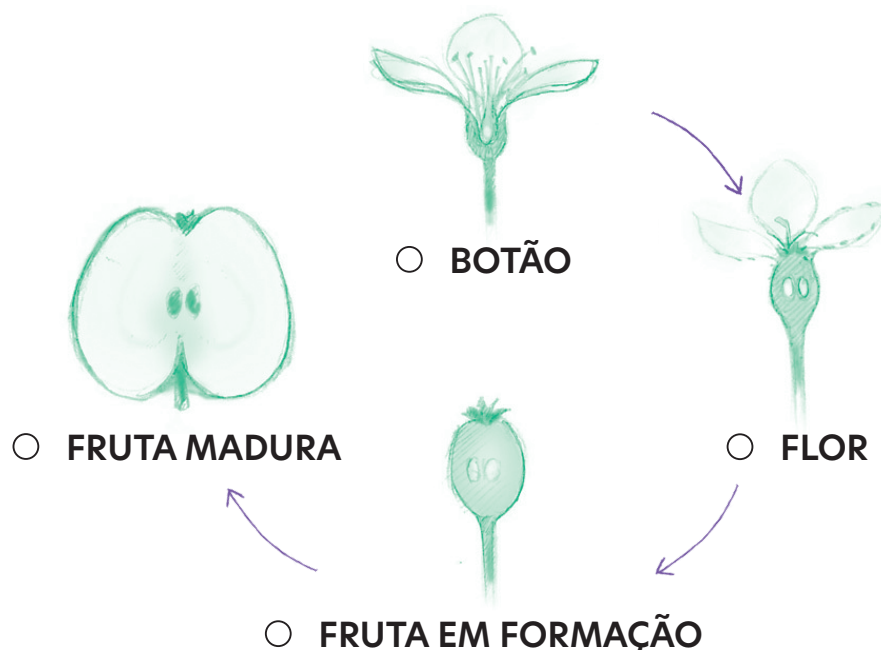

CAÇA AO TESOURO

TRANSFORME SEU ROTEIRO EM BINÓCULOS

1. PEGUE SEU ROTEIRO

2. DOBRE

3. E ESTÁ PRONTO

VEJA SE VOCÊ CONSEGUE ENCONTRAR ESSAS COISAS NO SEU PASSEIO NA NATUREZA

- FOLHAS SOLTAS;
- FORMIGAS;
- FRUTINHAS QUE CAÍRAM NO CHÃO;
- PASSARINHOS;
- FOLHAS VERDE-CLARO;
- FOLHAS COM LISTRAS;
- POMBOS;
- ABELHAS;
- COGUMELOS.

VEJA SE VOCÊ CONSEGUE ENCONTRAR PLANTAS EM DIFERENTES FASES DA VIDA

DIÁRIO DE EXPERIÊNCIA NA CIDADE

Certamente você conheceu e aprendeu muitas coisas no seu passeio. Que tal registrar algumas curiosidades?